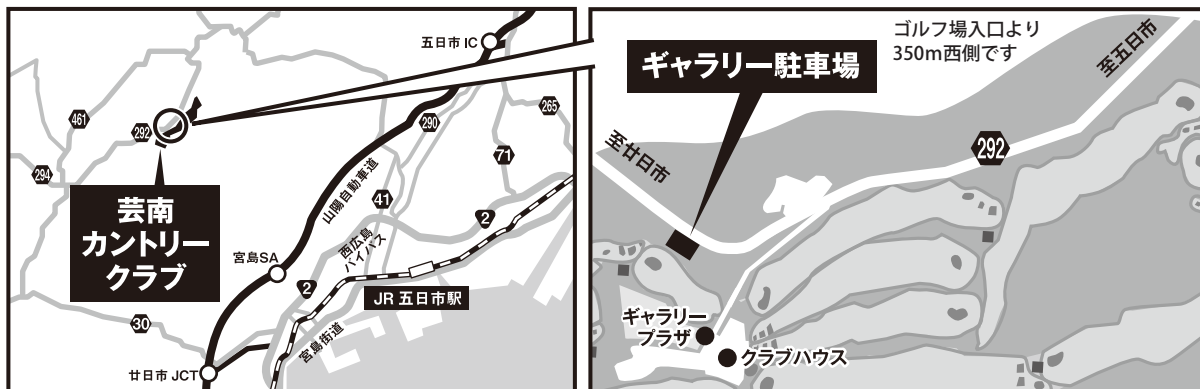

ギャラリー駐車場の
ご案内

◎アクセス/前売り券を購入したうえで、お車のみで来場いただきます。

- ※芸南カントリークラブ内にギャラリー駐車場をご用意しています。
- ※係員の誘導、案内看板の指示に従ってください。
- ※ギャラリー駐車場オープン日は各日7時15分を予定しています。
- ※駐車場入場時に係員に入場券をご提示ください。

●臨時ギャラリー駐車場詳細図