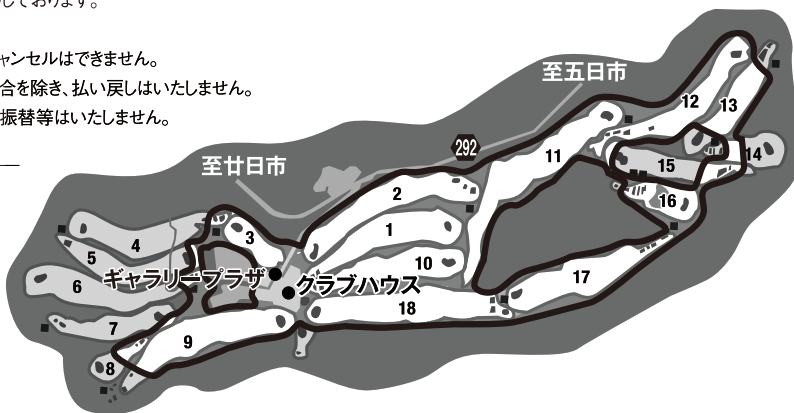

JLPGAステップ・アップ・ツアー

2024中国新聞ちゅーピーレディースカップ

2024年

9月19日(木)・20日(金)・21日(土) 午前8時スタート(予定) 芸南カントリークラブ 広島県廿日市市玖島235 TEL0829-74-1131

主催/日本女子プロゴルフ協会 共催/中国新聞文化事業社、中国新聞社

後援/中国ゴルフ連盟、広島県ゴルフクラブ連盟、広島県ゴルフ協会、広島県ゴルフ練習場協会、廿日市商工会議所 特別協力/芸南カントリークラブ

ギャラリープラザ

お弁当・お飲み物の販売コーナー

クラブハウスへは
入場できません

入場券

前売り券(1日) 19日=4,000円、20日=4,000円、21日=5,000円
各日4人目以降の追加入場1000円

※入場券1枚につき、お車1台の駐車料金込みで同乗者2名まで(合計3名)でご入場いただけます。
※同乗者数が3名以上になる場合は1名につき1,000円の追加入場券をご購入ください。
※駐車場収容台数が少ないため、入場券の販売枚数には限りがございます。

【注意事項】

- ※お車以外の徒歩・バイク・自転車等での来場はお断りしております。
- ※指定された日付以外は入場できません。
- ※チケット購入後は、理由の如何にかかわらず変更やキャンセルはできません。
- ※競技開始後に1組目が9ホールを消化できなかった場合を除き、払い戻しはいたしません。
- ※競技がサスペンデットになった場合でも翌日以降への振替等はいたしません。

観戦エリア

太線で囲まれたエリア(予定)
のみ観戦可能です。

- ※右記エリアでのご観戦をお願いいたします。
- それ以外のエリアには立ち入りできません。
- ※観戦エリアは変更になる場合があります。