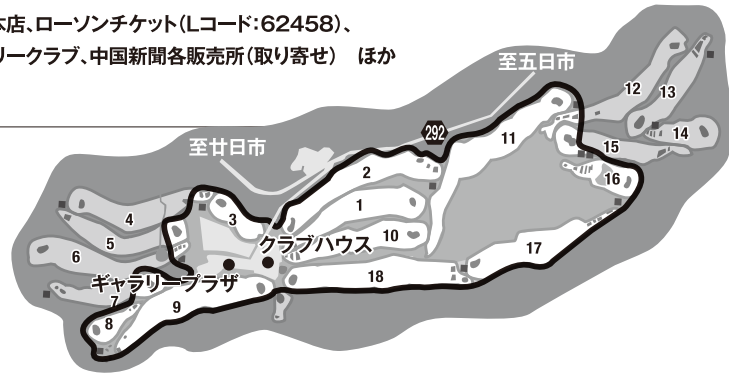

LPGAステップ・アップ・ツアー

2019中国新聞ちゅーピーレディースカップ

ギャラリープラザ

お食事・お飲み物の販売コーナー、お楽しみ抽選会もあります。

入場券

当日券1,000円、前売り券(1日)800円、前売り 2枚綴り 1,400円、前売り 3枚綴り 1,800円

※入場券の販売枚数には限りがございます。

《入場券販売所》

ゴルフショップダイナマイト各店、エディオン広島本店、ローソンチケット(Lコード:62458)、セブンチケット(<http://7ticket.jp>)、芸南カントリークラブ、中国新聞各販売所(取り寄せ) ほか

観戦エリア

太線で囲まれたエリア(予定)のみ観戦可能です。

※右記エリアでのご観戦をお願いいたします。
それ以外のエリアには立ち入りできません。
※観戦エリアは変更になる場合があります。

無料送迎バスのご案内

◎お車でお越しの方／杉並台臨時ギャラリー駐車場から随時、無料送迎バスで芸南CC(復路も運行)

※会場周辺に駐車場はありません。

臨時ギャラリー駐車場へは、係員の誘導・案内看板の指示に従ってお進みください。駐車場が満車の場合、お待ちいただく場合がございます。あらかじめご了承ください。

◎公共交通機関でお越しの方／JR山陽本線で五日市駅下車、南口から湯来ロッジ前行きバス(片道700円)で杉並台団地中バス停下車。杉並台団地中バス停から随時、無料送迎バスで芸南CC