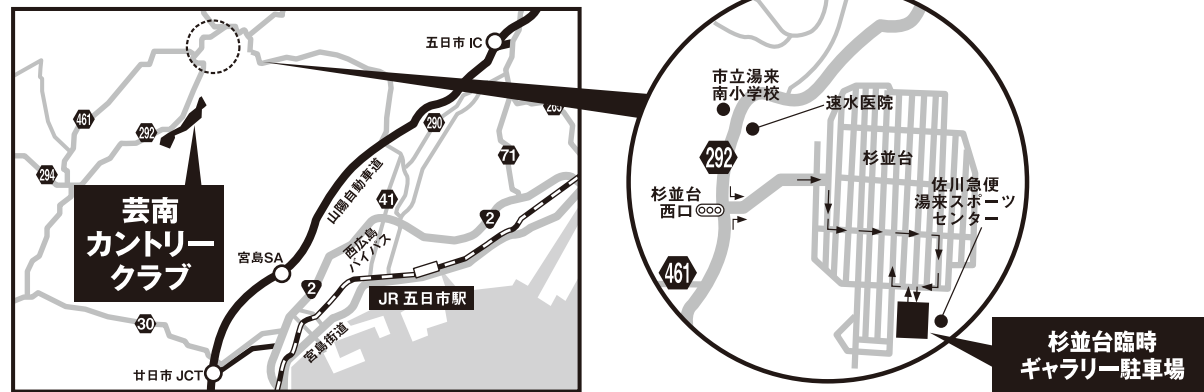

ゴルフショップダイナマイト各店、エディオン広島本店、ローソンチケット(Lコード:62458)、セブンチケット(<http://7ticket.jp>)、芸南カントリークラブ、中国新聞各販売所(取り寄せ) ほか

観戦エリア

太線で囲まれたエリア(予定)のみ観戦可能です。

※右記エリアでのご観戦をお願いいたします。
それ以外のエリアには立ち入りできません。
※観戦エリアは変更になる場合があります。

無料送迎バスのご案内

◎お車でお越しの方／杉並台臨時ギャラリー駐車場から随時、無料送迎バスで芸南CC(復路も運行)

※会場周辺に駐車場はありません。

臨時ギャラリー駐車場へは、係員の誘導・案内看板の指示に従ってお進みください。駐車場が満車の場合、お待ちいただく場合がございます。あらかじめご了承ください。

◎公共交通機関でお越しの方／JR山陽本線で五日市駅下車、南口から湯来ロッジ前行きバス(片道700円)で杉並台団地中バス停下車。杉並台団地中バス停から随時、無料送迎バスで芸南CC

※復路は芸南CCから無料送迎バスで杉並台団地中バス停までお送りします。

バス時刻表	往路	五日市駅南口9時3分発(片道所要時間約45分)杉並台団地中バス停 (以降10時、11時、12時、13時30分発があります)
	復路	杉並台団地中バス停から(片道所要時間約45分)五日市駅南口 (12時17分、14時17分、14時57分、16時7分、16時47分頃発があります) ※お問い合わせ／広島電鉄(株)広島南営業所 TEL082-221-4385

杉並台臨時ギャラリー駐車場
AM7:30(予定)～随時

無料送迎バス

所要時間片道約7分

芸南CC

●臨時ギャラリー駐車場詳細図

《ギャラリーの皆さまにお願い》

※ゴルフ場の周辺道路、公共施設は全面駐車禁止になっておりますのでご協力をお願いいたします。

○危険防止のため、ギャラリー観戦エリア内で観戦ください。ロープの張ってある区域には絶対立ち入らないでください。また、選手の打球には十分ご注意ください。○場内ではカートや車両が随時走行しています。カート等が通過する際には十分お気をつけください。○観戦中は急斜面等危険な場所もあり、事故、けがには十分お気をつけください。応急処置はいたしますが、それ以上の補償はいたしかねますのであらかじめご了承ください。○携帯電話の着信音及び通話はプレーの妨げとなります。コース内では電源をお切りください。また選手がプレーに入りましたらお静かに願います。○場内へのカメラ、ムービーカメラの持ち込みは禁止となっています。また、カメラ付き携帯電話での撮影も固くお断りします。○ハイヒールなど、芝を傷つけるような履物でのご入場はお断りいたします。○いかなる場所でも選手のボールやクラブには、絶対に手を触れないように願います。○場内へのベビーカー、ペット類の持ち込みは禁止となっています。○クラブハウスへは選手・役員・大会関係者以外の方は入場できません。ご飲食及びトイレはギャラリープラザをご利用ください。○雷が発生した場合、係員の指示に従い避雷小屋等へ避難してください。○お車を運転の方にはアルコール類の販売はできません。