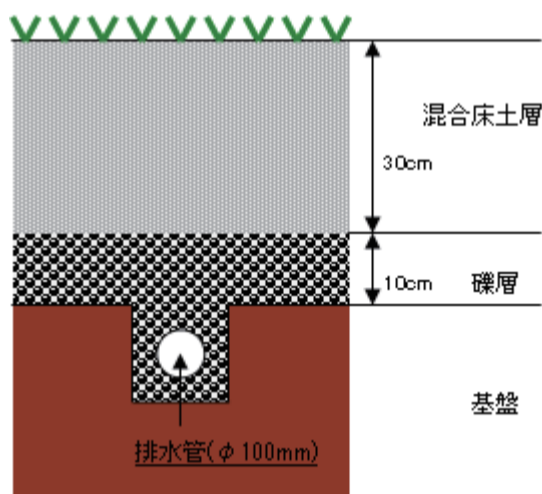

第1練習グリーン改修工事のお知らせ

このたびスタートテラス前の第1練習グリーンの改修工事を行うこととなりました。しばらくの間は坂の上の第2練習グリーンをご利用いただくこととなり、ご迷惑をおかけいたしますが、ご協力のほどよろしくお願いいたします。

芝の養生期間 2019年5月末までの予定

排水不良の改善のため
床の構造をUSGA方式に
改修いたします。