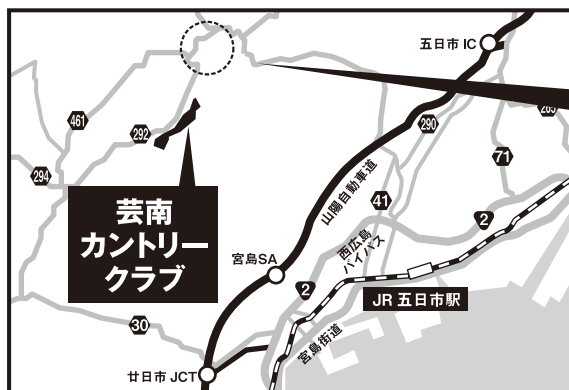

観戦エリア

太線で囲まれたエリア(予定)のみ観戦可能です。

※右記エリアでのご観戦をお願いいたします。それ以外のエリアには立ち入りできません。※観戦エリアは変更になる場合があります。

無料送迎バスのご案内

◎お車でお越しの方／杉並台臨時ギャラリー駐車場から随時、無料送迎バスで芸南CC(復路も運行)

※会場周辺に駐車場はありません。

臨時ギャラリー駐車場へは、係員の誘導・案内看板の指示に従ってお進みください。駐車場が満車の場合、お待ちいただく場合がございます。あらかじめご了承ください。

◎公共交通機関でお越しの方／JR山陽本線で五日市駅下車、南口から湯来ロッジ前行きバス(片道710円)で杉並台団地中バス停下車。杉並台団地中バス停から随時、無料送迎バスで芸南CC

※復路は芸南CCから無料送迎バスで杉並台団地中バス停までお送りします。

バス時刻表	往路	五日市駅南口9時3分発(片道所要時間約45分)杉並台団地中バス停 (以降10時、11時、12時、13時30分発があります)
	復路	杉並台団地中バス停から(片道所要時間約45分)五日市駅南口 (12時17分、14時17分、14時57分、16時7分、16時47分頃発があります) ※お問い合わせ／広島電鉄(株)広島西営業所 TEL082-207-1112

杉並台臨時ギャラリー駐車場
AM7:30(予定)～随時

無料送迎バス

所要時間片道約7分

芸南CC

●臨時ギャラリー駐車場詳細図

杉並台臨時ギャラリー駐車場

《ギャラリーの皆さまにお願い》

※ゴルフ場の周辺道路、公共施設は全面駐車禁止になっておりますのでご協力をお願いいたします。