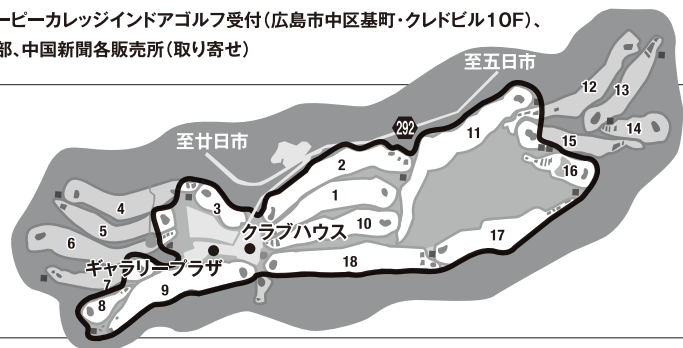

LPGAステップ・アップ・ツアー

2016中国新聞ちゅーピーレディースカップ

ギャラリープラザ

お食事・お飲み物の販売コーナー

ギャラリー抽選会

女子プロとラウンド権、その他賞品が当たります

ご来場の方を対象に、女子プロとラウンド権、その他賞品が当たる抽選会を行います。

女子プロとラウンド権は山下乃子プロと松原衣江プロをお招きして11月13日(日)に芸南CCで開催します。

ラウンドに参加ご希望の方は、会場受付で応募用紙にご記入ください。

大会終了後抽選を行い、ラウンド権当選者6名(3名2組)を決定、当選者に事務局からご連絡をいたします。

※女子プロとラウンド権のプレー費は自己負担です(芸南CC会員様は会員料金適用、会員以外は10,000円) ※女子プロ2名は変更になることもあります。

入場券

当日券1,000円、前売り券(1日)800円、前売り2枚綴り1,400円 ※入場券の販売枚数には限りがございます。

《入場券販売所》 ゴルフショップダイナマイト各店、ピースリンクス、高陽ゴルフセンター、ロイヤルゴルフガーデン、ミスズガーデンミスズゴルフ、広電ゴルフ、ウッドゴルフスクエア、舟入ゴルフガーデン、ヒロシマゴルフセンター、エディオン広島本店、福屋広島駅前店・八丁堀本店、天満屋広島アルパーク店、ちゅーピープラザ(広島市中区胡町・中国ビル)、ローソンチケット(Lコード:62114)、セブンチケット(<http://7ticket.jp>)、ちゅーピーカレッジインドアゴルフ受付(広島市中区基町・クレドビル10F)、芸南カントリークラブ、中国新聞社読者広報部、中国新聞各販売所(取り寄せ)

観戦エリア

太線で囲まれたエリア(予定)のみ観戦可能です。

※右記エリアでのご観戦をお願いいたします。それ以外のエリアには立ち入りできません。※観戦エリアは変更になる場合があります。

無料送迎バスのご案内

◎お車でお越しの方／杉並台臨時ギャラリー駐車場から随時、無料送迎バスで芸南CC(復路も運行)

※会場周辺に駐車場はありません。

臨時ギャラリー駐車場へは、係員の誘導・案内看板の指示に従ってお進みください。駐車場が満車の場合、お待ちいただく場合がございます。あらかじめご了承ください。