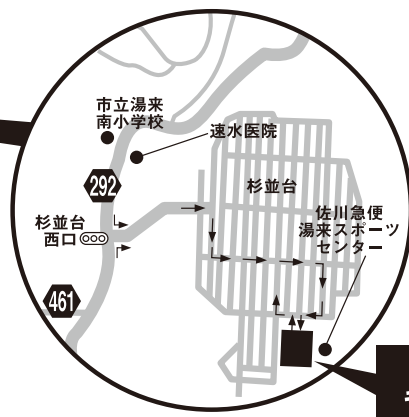

観戦エリア

太線で囲まれたエリア(予定)のみ観戦可能です。

※右記エリアでのご観戦をお願いいたします。それ以外のエリアには立ち入りできません。※観戦エリアは変更になる場合があります。

無料送迎バスのご案内

◎お車でお越しの方／杉並台臨時ギャラリー駐車場から随時、無料送迎バスで芸南CC(復路も運行)

※会場周辺に駐車場はありません。

臨時ギャラリー駐車場へは、係員の誘導・案内看板の指示に従ってお進みください。駐車場が満車の場合、お待ちいただく場合がございます。あらかじめご了承ください。

◎公共交通機関でお越しの方／JR山陽本線で五日市駅下車、南口から湯来ロッジ前行きバス(片道710円)で杉並台団地中バス停下車。杉並台団地中バス停から随時、無料送迎バスで芸南CC

※復路は芸南CCから無料送迎バスで杉並台団地中バス停までお送りします。

バス時刻表	往路	五日市駅南口9時3分発(片道所要時間約45分)杉並台団地中バス停 (以降10時、11時、12時、13時30分発があります)
	復路	杉並台団地中バス停から(片道所要時間約45分)五日市駅南口 (12時17分、14時17分、14時57分、16時7分、16時47分頃発があります) ※お問い合わせ／広島電鉄(株)広島西営業所 TEL082-207-1112

杉並台臨時ギャラリー駐車場
AM7:30(予定)～随時

無料送迎バス

所要時間片道約7分

芸南CC

●臨時ギャラリー駐車場詳細図

杉並台臨時ギャラリー駐車場

《ギャラリーの皆さまにお願い》

※ゴルフ場の周辺道路、公共施設は全面駐車禁止になっておりますのでご協力をお願いいたします。