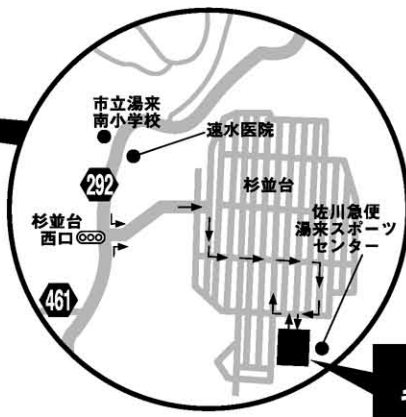

観戦エリア

太線で囲まれたエリア(予定) のみ観戦可能です。

※右記エリアでのご観戦をお願いいたします。
それ以外のエリアには立ち入りできません。
※観戦エリアは変更になる場合があります。

無料送迎バス
のご案内

◎お車でお越しの方／杉並台臨時ギャラリー駐車場から随時、無料送迎バスで芸南CC(復路も運行)

※会場周辺に駐車場はありません。

臨時ギャラリー駐車場へは、係員の誘導・案内看板の指示に従ってお進みください。収容台数に限りがございますので、あらかじめご了承ください。

◎公共交通機関でお越しの方／JR山陽本線で五日市駅下車、南口から湯来ロッジ前行きバス(片道710円)で杉並台団地中バス停下車。杉並台団地中バス停から随時、無料送迎バスで芸南CC

※復路は芸南CCから無料送迎バスで杉並台団地中バス停までお送りします。

バス時刻表	往路	五日市駅南口8時10分発(片道所要時間約45分)杉並台団地中バス停 (以降9時、10時、11時、12時、14時10分発があります)
	復路	杉並台団地中バス停から(片道所要時間約45分)五日市駅南口 (12時、14時、15時、17時頃発があります) ※お問い合わせ/広島電鉄(株)TEL082-221-4385

杉並台臨時ギャラリー駐車場
AM7:30(予定)~随時

無料送迎バス

所要時間片道約7分

芸南CC

●臨時ギャラリー駐車場詳細図

《ギャラリーの皆さまにお願い》

※ゴルフ場の周辺道路、公共施設は全面駐車禁止になっておりますのでご協力をお願いいたします。

○危険防止のため、ギャラリー観戦エリア内でご観戦ください。ロープの張ってある区域には絶対立ち入らないでください。また、選手の打球には十分ご注意ください。○場内ではカートや車両が随時走行しています。カート等が通過する際には十分お気をつけください。○観戦中は急斜面等危険な場所もあり、事故、けがには十分お気をつけください。応急処置はいたしますが、それ以上の補償はいたしかねますのであらかじめご了承ください。○携帯電話の着信音及び通話はプレーの妨げとなります。コース内では電源をお切りください。また選手がプレーに入りましたらお静かに願います。○場内へのカメラ、ムービーカメラの持ち込みは禁止となっています。また、カメラ付き携帯電話での撮影も固くお断りします。○ハイヒールなど、芝を傷つけるような履物でのご入場はお断りいたします。○いかなる場所でも選手のボールやクラブには、絶対に手を触れないようにお願いします。○場内へのベビーカー、ペット類の持ち込みは禁止となっています。○クラブハウスへは選手・役員・大会関係者以外の方は入場できません。ご飲食及びトイレはギャラリープラザをご利用ください。○雷が発生した場合、係員の指示に従い避雷小屋等へ避難してください。○お車を運転の方にはアルコール類の販売はできません。