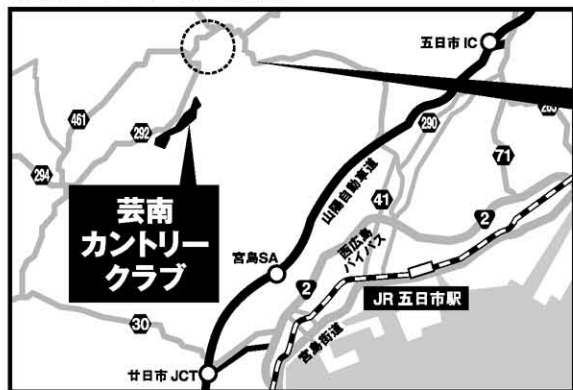

●臨時ギャラリー駐車場詳細図

《ギャラリーの皆さまにお願い》

※ゴルフ場の周辺道路、公共施設は全面駐車禁止になっておりますのでご協力をお願いいたします。

○危険防止のため、ギャラリー観戦エリア内でご観戦ください。ロープの張ってある区域には絶対立ち入らないでください。また、選手の打球には十分ご注意ください。○場内ではカートや車両が随時走行しています。カート等が通過する際には十分お気をつけください。○観戦中は急斜面等危険な場所もあり、事故、けがには十分お気をつけください。応急処置はいたしますが、それ以上の補償はいたしかねますのであらかじめご了承ください。○携帯電話の着信音及び通話はプレーの妨げとなります。コース内では電源をお切りください。また選手がプレーに入りましたらお静かに願います。○場内へのカメラ、ムービーカメラの持ち込みは禁止となっています。また、カメラ付き携帯電話での撮影も固くお断りします。○ハイヒールなど、芝を傷つけるような履物でのご入場はお断りいたします。○いかなる場所でも選手のボールやクラブには、絶対に手を触れないようにお願いします。○場内へのベビーカー、ペット類の持ち込みは禁止となっています。○クラブハウスへは選手・役員・大会関係者以外の方は入場できません。ご飲食及びトイレはギャラリープラザをご利用ください。○雷が発生した場合、係員の指示に従い避雷小屋等へ避難してください。○お車を運転の方にはアルコール類の販売はできません。