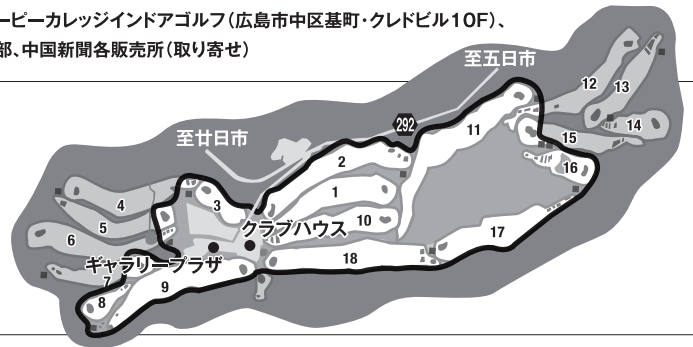

LPGAステップ・アップ・ツアー

2017中国新聞ちゅーピーレディーズカップ

ギャラリープラザ

お食事・お飲み物の販売コーナー

ギャラリー抽選会

女子プロとラウンド権、その他賞品が当たります

ご来場の方を対象に、女子プロとラウンド権、その他賞品が当たる抽選会を行います。
 女子プロとラウンド権は山下乃子プロと松原衣江プロをお招きして11月18日(土)に芸南CCで開催します。
 ラウンドに参加ご希望の方は、会場受付で応募用紙にご記入ください。
 大会終了後抽選を行い、ラウンド権当選者6名(3名2組)を決定、当選者に事務局からご連絡をいたします。

※女子プロとラウンド権のプレー費は自己負担です(芸南CC会員様は会員料金適用、会員以外は10,000円) ※女子プロ2名は変更になることもあります。

入場券

当日券1,000円、前売り券(1日)800円、前売り 2枚綴り1,400円、前売り 3枚綴り1,800円

※入場券の販売枚数には限りがございます。

《入場券販売所》 ゴルフショップダイナマイト各店、高陽ゴルフセンター、ロイヤルゴルフガーデン、ミスズガーデンミスズゴルフ、
 広電ゴルフ、ウッディゴルフスクエア、ヒロシマゴルフセンター、エディオン広島本店(サンモール1階)、福屋広島駅前店・八丁堀本店、
 天満屋広島アルパーク店、ちゅーピープラザ(広島市中区胡町・中国ビル)、ローソンチケット(Lコード:61335)、
 セブンチケット(<http://7ticket.jp>)、ちゅーピーカレッジインドアゴルフ(広島市中区基町・クレドビル10F)、
 芸南カントリークラブ、中国新聞社読者広報部、中国新聞各販売所(取り寄せ)

観戦エリア

太線で囲まれたエリア(予定)

のみ観戦可能です。

※右記エリアでのご観戦をお願いいたします。
 それ以外のエリアには立ち入りできません。
 ※観戦エリアは変更になる場合があります。

無料送迎バスのご案内

◎お車で越しの方 / 杉並台臨時ギャラリー駐車場から随時、無料送迎バスで芸南CC(復路も運行)

※会場周辺に駐車場はありません。

臨時ギャラリー駐車場へは、係員の誘導・案内看板の指示に従ってお進みください。駐車場が満車の場合、お待ちいただく場合がございます。あらかじめご了承ください。

◎公共交通機関でお越しの方 / JR山陽本線で五日市駅下車、南口から湯来ロッジ前行きバス(片道710円)で杉並台団地中バス停下車。杉並台団地中バス停から随時、無料送迎バスで芸南CC

※復路は芸南CCから無料送迎バスで杉並台団地中バス停までお送りします。

バス時刻表	往路	五日市駅南口9時3分発(片道所要時間約45分)杉並台団地中バス停 (以降10時、11時、12時、13時30分発があります)
	復路	杉並台団地中バス停から(片道所要時間約45分)五日市駅南口 (12時17分、14時17分、16時57分、18時7分、18時47分頃発があります) ※お問い合わせ / 広島電鉄(株)広島西営業所 TEL082-207-1112