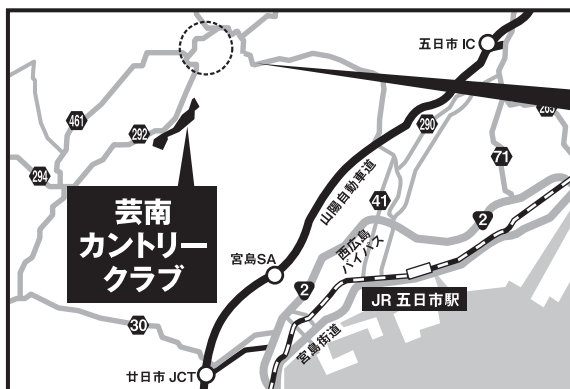

●臨時ギャラリー駐車場詳細図

杉並台臨時ギャラリー駐車場

《ギャラリーの皆さまへお願い》 ※ゴルフ場の周辺道路、公共施設は全面駐車禁止になっておりますのでご協力をお願いいたします。

○危険防止のため、ギャラリー観戦エリア内でご観戦ください。ロープの張ってある区域には絶対立ち入らないでください。また、選手の打球には十分ご注意ください。○場内ではカートや車両が随時走行しています。カート等が通過する際には十分お気をつけください。○観戦中は急斜面等危険な場所もあり、事故、けがには十分お気をつけください。応急処置はいたしますが、それ以上の補償はいたしかねますのであらかじめご了承ください。○携帯電話の着信音及び通話はプレーの妨げとなります。コース内では電源をお切りください。また選手がプレーに入りましたらお静かに願います。○場内へのカメラ、ムービーカメラの持ち込みは禁止となっています。また、カメラ付き携帯電話での撮影も固くお断りします。○ハイヒールなど、芝を傷つけるような履物でのご入場はお断りいたします。○いかなる場所でも選手のボールやクラブには、絶対に手を触れないようにお願いします。○場内へのベビーカー、ペット類の持ち込みは禁止となっています。○クラブハウスへは選手・役員・大会関係者以外の方は入場できません。ご飲食及びトイレはギャラリープラザをご利用ください。○雷が発生した場合、係員の指示に従い避雷小屋等へ避難してください。○お車を運転の方にはアルコール類の販売はできません。