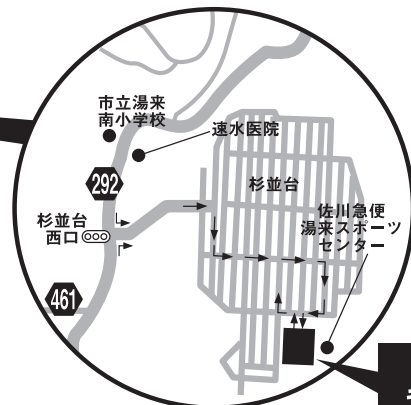

観戦エリア

太線で囲まれたエリア(予定)

のみ観戦可能です。

※右記エリアでのご観戦をお願いいたします。
 それ以外のエリアには立ち入りできません。
 ※観戦エリアは変更になる場合があります。

無料送迎バスのご案内

◎お車で越しの方 / 杉並台臨時ギャラリー駐車場から随時、無料送迎バスで芸南CC(復路も運行)

※会場周辺に駐車場はありません。

臨時ギャラリー駐車場へは、係員の誘導・案内看板の指示に従ってお進みください。駐車場が満車の場合、お待ちいただく場合がございます。あらかじめご了承ください。

◎公共交通機関でお越しの方 / JR山陽本線で五日市駅下車、南口から湯来ロッジ前行きバス(片道710円)で杉並台団地中バス停下車。杉並台団地中バス停から随時、無料送迎バスで芸南CC

※復路は芸南CCから無料送迎バスで杉並台団地中バス停までお送りします。

バス時刻表	往路	五日市駅南口9時3分発(片道所要時間約45分)杉並台団地中バス停 (以降10時、11時、12時、13時30分発があります)
	復路	杉並台団地中バス停から(片道所要時間約45分)五日市駅南口 (12時17分、14時17分、16時57分、18時7分、18時47分頃発があります) ※お問い合わせ / 広島電鉄(株)広島西営業所 TEL082-207-1112

杉並台臨時ギャラリー駐車場
AM7:30(予定)~随時

無料送迎バス

所要時間片道約7分

芸南CC

●臨時ギャラリー駐車場詳細図

杉並台臨時ギャラリー駐車場

《ギャラリーの皆さまへお願い》 ※ゴルフ場の周辺道路、公共施設は全面駐車禁止になっておりますのでご協力をお願いいたします。

○危険防止のため、ギャラリー観戦エリア内でご観戦ください。ロープの張ってある区域には絶対立ち入らないでください。また、選手の打球には十分ご注意ください。○場内ではカートや車両が随時走行しています。カート等が通過する際には十分お気をつけください。○観戦中は急斜面等危険な場所もあり、事故、けがには十分お気をつけください。応急処置はいたしますが、それ以上の補償はいたしかねますのであらかじめご了承ください。○携帯電話の着信音及び通話はプレーの妨げとなります。コース内では電源をお切りください。また選手がプレーに入りましたらお静かに願います。○場内へのカメラ、ムービーカメラの持ち込みは禁止となっています。また、カメラ付き携帯電話での撮影も固くお断りします。○ハイヒールなど、芝を傷つけるような履物でのご入場はお断りいたします。○いかなる場所でも選手のボールやクラブには、絶対に手を触れないようにお願いします。○場内へのベビーカー、ペット類の持ち込みは禁止となっています。○クラブハウスへは選手・役員・大会関係者以外の方は入場できません。ご飲食及びトイレはギャラリープラザをご利用ください。○雷が発生した場合、係員の指示に従い避雷小屋等へ避難してください。○お車を運転の方にはアルコール類の販売はできません。