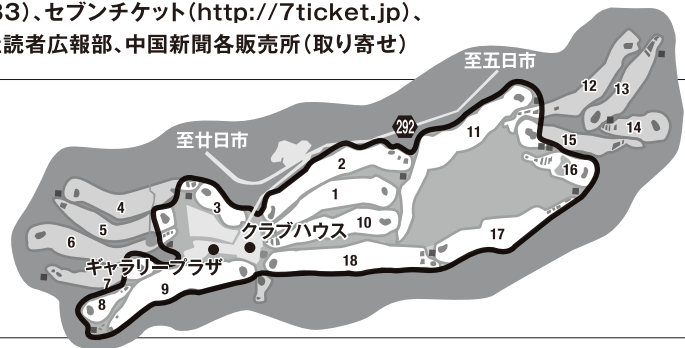

LPGAステップ・アップ・ツアー

2015中国新聞ちゅーピーレディースカップ

ギャラリープラザ

お食事・お飲み物の販売コーナー

ギャラリー抽選会

女子プロとラウンド権、その他賞品が当たります

ご来場の方を対象に、女子プロとラウンド権、その他賞品が当たる抽選会を行います。
女子プロとラウンド権は山下乃子プロと松原衣江プロを招いて11月8日(日)に芸南CCで開催します。

ラウンドに参加ご希望の方は、会場受付で応募用紙にご記入ください。
大会終了後抽選を行い、ラウンド権当選者6名(3名2組)を決定、当選者に事務局からご連絡をいたします。

※女子プロとラウンド権のプレー費は自己負担です(芸南CC会員様は会員料金適用、会員以外は10,000円) ※女子プロ2名は変更になることもあります。

入場券

当日券1,000円、前売り券(1日)800円、前売り2枚綴り1,400円 ※入場券の販売枚数には限りがございます。

《入場券販売所》ゴルフショップダイナマイト各店、広島市近郊のゴルフ練習場、エディオン広島本店、
福屋広島駅前店・八丁堀本店、天満屋広島アルパーク店、ちゅーピープラザ(胡町)、
ローソンチケット(Lコード:68983)、セブンチケット(<http://7ticket.jp>)、
芸南カントリークラブ、中国新聞社読者広報部、中国新聞各販売所(取り寄せ)

観戦エリア

太線で囲まれたエリア(予定) のみ観戦可能です。

※右記エリアでのご観戦をお願いいたします。
それ以外のエリアには立ち入りできません。
※観戦エリアは変更になる場合があります。

無料送迎バス
のご案内

◎お車でお越しの方／杉並台臨時ギャラリー駐車場から随時、無料送迎バスで芸南CC(復路も運行)

※会場周辺に駐車場はありません。

臨時ギャラリー駐車場へは、係員の誘導・案内看板の指示に従ってお進みください。収容台数に限りがございますので、あらかじめご了承ください。

◎公共交通機関でお越しの方／JR山陽本線で五日市駅下車、南口から湯来ロッジ前行きバス(片道710円)で杉並台団地中バス停下車。杉並台団地中バス停から随時、無料送迎バスで芸南CC

※復路は芸南CCから無料送迎バスで杉並台団地中バス停までお送りします。

バス時刻表	往路	五日市駅南口8時10分発(片道所要時間約45分)杉並台団地中バス停 (以降9時、10時、11時、12時、14時10分発があります)
	復路	杉並台団地中バス停から(片道所要時間約45分)五日市駅南口 (12時、14時、15時、16時、17時頃発があります) ※お問い合わせ/広島電鉄(株)広島西営業所 TEL082-207-1112