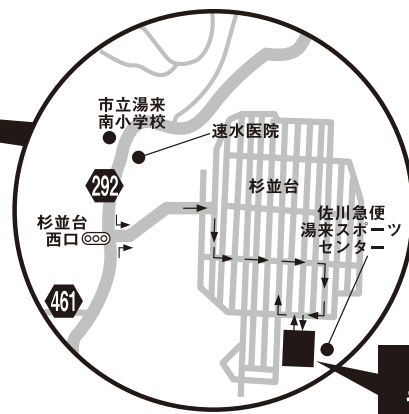

観戦エリア

太線で囲まれたエリア(予定) のみ観戦可能です。

※右記エリアでのご観戦をお願いいたします。
それ以外のエリアには立ち入りできません。
※観戦エリアは変更になる場合があります。

無料送迎バス
のご案内

◎お車でお越しの方／杉並台臨時ギャラリー駐車場から随時、無料送迎バスで芸南CC(復路も運行)

※会場周辺に駐車場はありません。

臨時ギャラリー駐車場へは、係員の誘導・案内看板の指示に従ってお進みください。収容台数に限りがございますので、あらかじめご了承ください。

◎公共交通機関でお越しの方／JR山陽本線で五日市駅下車、南口から湯来ロッジ前行きバス(片道710円)で杉並台団地中バス停下車。杉並台団地中バス停から随時、無料送迎バスで芸南CC

※復路は芸南CCから無料送迎バスで杉並台団地中バス停までお送りします。

バス時刻表	往路	五日市駅南口8時10分発(片道所要時間約45分)杉並台団地中バス停 (以降9時、10時、11時、12時、14時10分発があります)
	復路	杉並台団地中バス停から(片道所要時間約45分)五日市駅南口 (12時、14時、15時、16時、17時頃発があります) ※お問い合わせ/広島電鉄(株)広島西営業所 TEL082-207-1112

杉並台臨時ギャラリー駐車場
AM7:30(予定)~随時

無料送迎バス

所要時間片道約7分

芸南CC

●臨時ギャラリー駐車場詳細図

杉並台臨時
ギャラリー駐車場

《ギャラリーの皆さまにお願い》

※ゴルフ場の周辺道路、公共施設は全面駐車禁止になっておりますのでご協力をお願いいたします。