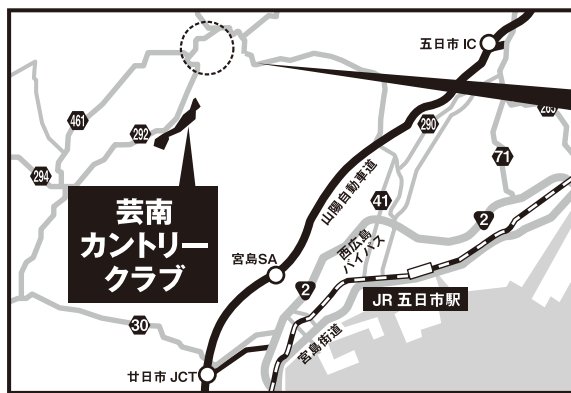

観戦エリア

太線で囲まれたエリア(予定) のみ観戦可能です。

※右記エリアでのご観戦をお願いいたします。
それ以外のエリアには立ち入りできません。
※観戦エリアは変更になる場合があります。

無料送迎バス
のご案内

◎お車でお越しの方／杉並台臨時ギャラリー駐車場から随時、無料送迎バスで芸南CC(復路も運行)

※会場周辺に駐車場はありません。

臨時ギャラリー駐車場へは、係員の誘導・案内看板の指示に従ってお進みください。収容台数に限りがございますので、あらかじめご了承ください。

◎公共交通機関でお越しの方／JR山陽本線で五日市駅下車、南口から湯来ロッジ前行きバス(片道710円)で杉並台団地中バス停下車。杉並台団地中バス停から随時、無料送迎バスで芸南CC

※復路は芸南CCから無料送迎バスで杉並台団地中バス停までお送りします。

バス時刻表	往路	五日市駅南口8時10分発(片道所要時間約45分)杉並台団地中バス停 (以降9時、10時、11時、12時、14時10分発があります)
	復路	杉並台団地中バス停から(片道所要時間約45分)五日市駅南口 (12時、14時、15時、16時、17時頃発があります) ※お問い合わせ/広島電鉄(株)広島西営業所 TEL082-207-1112

杉並台臨時ギャラリー駐車場
AM7:30(予定)~随時

無料送迎バス

所要時間片道約7分

芸南CC

●臨時ギャラリー駐車場詳細図

杉並台臨時
ギャラリー駐車場

《ギャラリーの皆さまにお願い》

※ゴルフ場の周辺道路、公共施設は全面駐車禁止になっておりますのでご協力をお願いいたします。